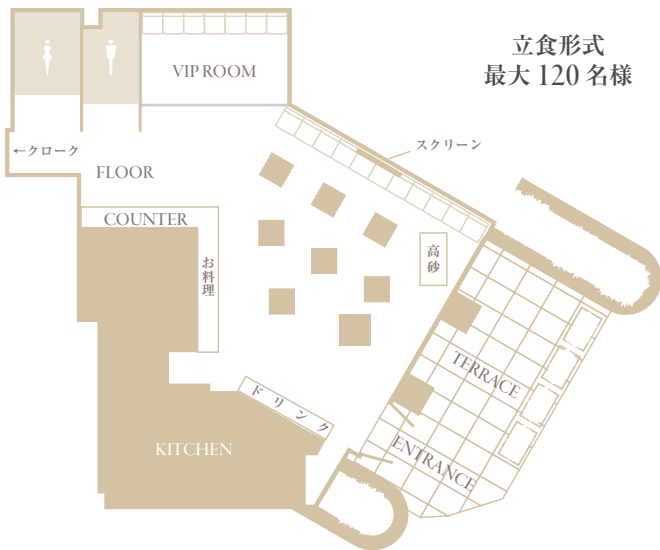

## 二次会立食レイアウト

立食形式  
最大 120 名様

上記以外のレイアウトも可能ですので、お気軽にご相談ください。