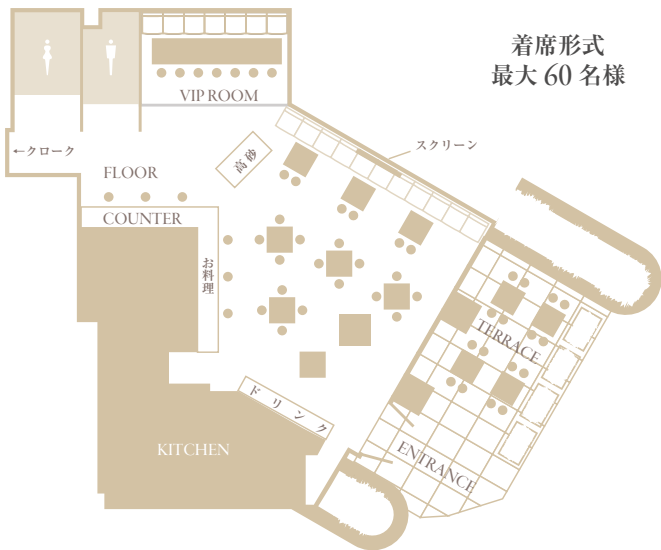

披露宴着席レイアウト

着席形式
最大 60 名様

上記以外のレイアウトも可能ですので、お気軽にご相談ください。